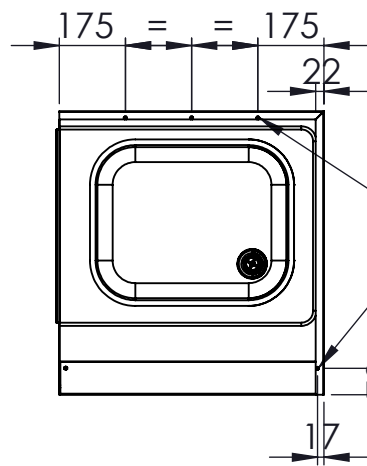

DETTAGLIO  
SCALA 1 : 10

DETTAGLIO  
SCALA 1 : 2

FORI ESAGONALI  
M5 DIAM. 7,2MM

FORI ESAGONALI  
M5 DIAM. 7,2MM

DISEGNATO	
DATA	17/01/2024
PESO	11692.28

CODICE: **MQ00**

CONFIGURAZIONE: **L:700 P:750**

SCALA: 1:20

**A4**

FOGLIO 1 DI 1