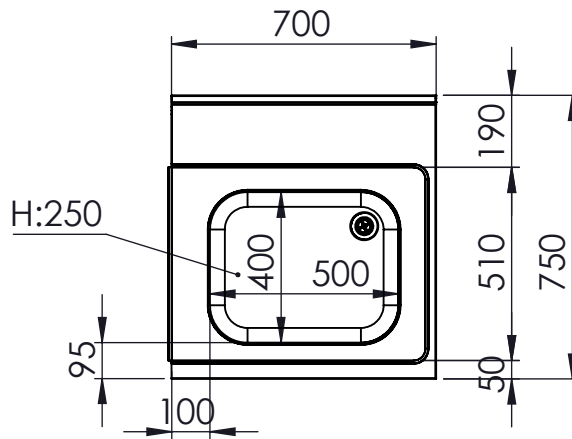

DETTAGLIO  
SCALA 1 : 10

DETTAGLIO  
SCALA 1 : 2

FORI ESAGONALI  
M5 DIAM. 7,2MM

FORI ESAGONALI  
M5 DIAM. 7,2MM

DISEGNATO	
DATA	17/01/2024
PESO	11692.28

CODICE: **MQ00**

CONFIGURAZIONE: **L:700 P:750**

SCALA: 1:20

**A4**

FOGLIO 1 DI 1